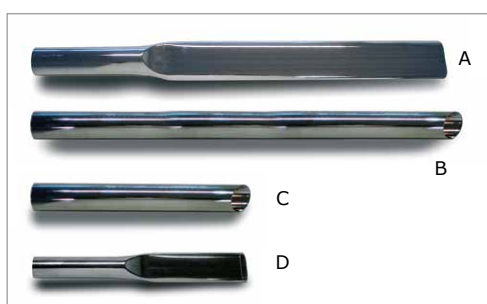

ACCESSORI IN ACCIAIO INOX Ø 40 mm

Codice	Descrizione		LP
2511630	Lancia piatta L. 605	A	
2511631	Lancia tagliata a 45° L.605	B	
2511632	Lancia tagliata a 45° L.305	C	
2511633	Lancia piatta L. 305	D