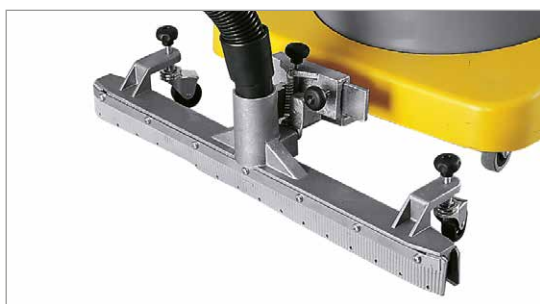

ACCESSORI Ø 50 mm

Codice	Descrizione	LP
6010712	Tubo flessibile 3 m per AS60/600 IK, AZ45	A
6010711	Tubo flessibile 3 m per AZ35	A
2511700	Prolunga curva D. 50	B
2512021	Prolunga PVC 0,5 m	C
6010050	Spazzola registrabile liquidi 0,4 m	D
6010052	Spazzola registrabile polvere 0,4 m	
6010060	Spazzola registrabile liquidi 0,5 m	E
6010062	Spazzola registrabile polvere 0,5 m	
2511710	Raccordo	
2511720	Pennello	G
2511730	Lancia piatta	H
5830022	Set accessori Ø 50 (6010711 + 2511700 + 2511720 + 2511730 + 6010050 + 2511710)	

ACCESSORI Ø 90 mm

Codice	Descrizione	LP
6010850	Tubo flessibile 3 m	
2511800	Prolunga rigida	
2511810	Lancia a 45°	
5880060	Set accessori Ø90	

ALTRI ACCESSORI

Codice	Descrizione	LP
6895500	Scuotifiltro manuale (scuotifiltro + manometro + filtro)	
6895510	Filtro per scuotifiltro manuale	

Codice	Descrizione	LP
6103058	Barra aspirazione AS400, AS9	
6103054	Barra aspirazione AS12/590/59/60 P/600 P CBN	
6103059	Barra aspirazione AS600/60 IK	
6103064	Barra aspirazione per carrello CBM Ø 50	
6103065	Barra aspirazione per carrello CBM Ø 90	
6200150	Dispositivo antischiuma	
6010313	Kit scarico involucro acciaio	
6010314	Kit scarico involucro plastica	

Codice	Descrizione	LP
6102255	Kit distanziale portasacco 58L - Ø 50	
6102256	Kit distanziale portasacco 58L - Ø 90	

ELETTROSPAZZOLE

Codice	Descrizione	LP
2512529	Elettrospazzola Ø 32 mm - 0,35 m AS5	
2512537	Elettrospazzola Ø 32 mm - 0,35 m AS6 - AS7	
2512530	Elettrospazzola Ø 36 mm - 0,4 m AS10